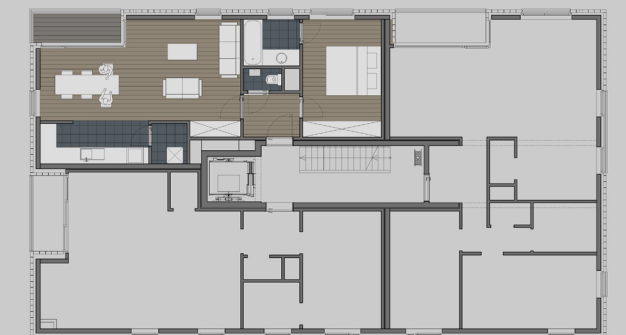

APPARTEMENT 1.2

PREMIER ETAGE
1 CHAMBRE

LOGEMENT	62,10M ²
TERRASSE	4,70M ²

Document non contractuel.
Mobilier et dimensions à titre indicatif.

MAÎTRE D'OUVRAGE

DE CONYNCK IMMOBILIER
QUALITY RESIDENTIAL REAL ESTATE