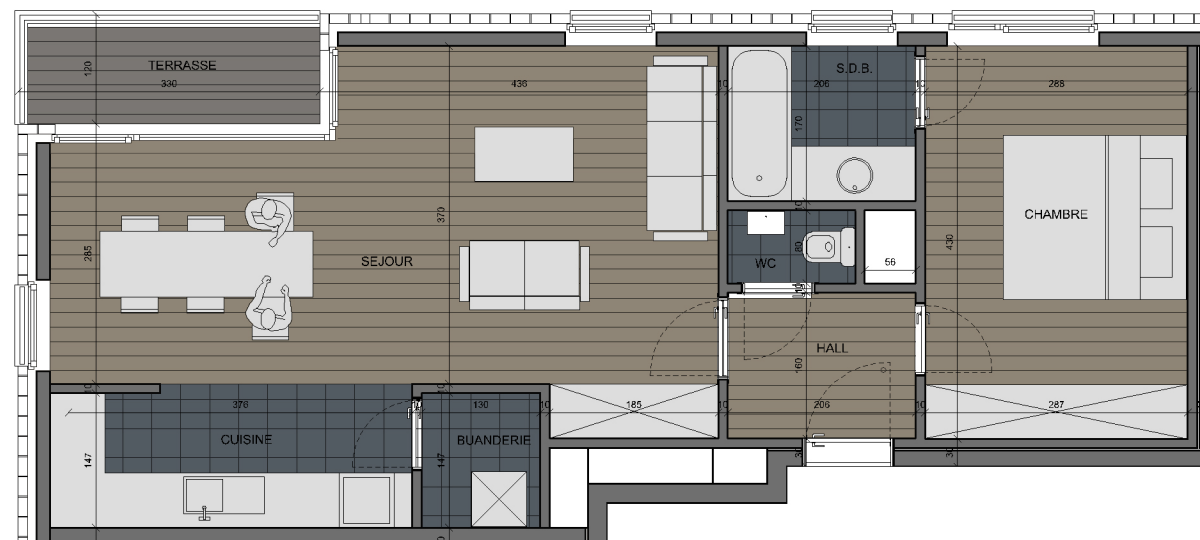

APPARTEMENT 1.2

PREMIER ETAGE
1 CHAMBRE

LOGEMENT	62,10M ²
TERRASSE	4,70M ²

Document non contractuel.
Mobilier et dimensions à titre indicatif.

MAÎTRE D'OUVRAGE

DE CONYNCK IMMOBILIER
QUALITY RESIDENTIAL REAL ESTATE